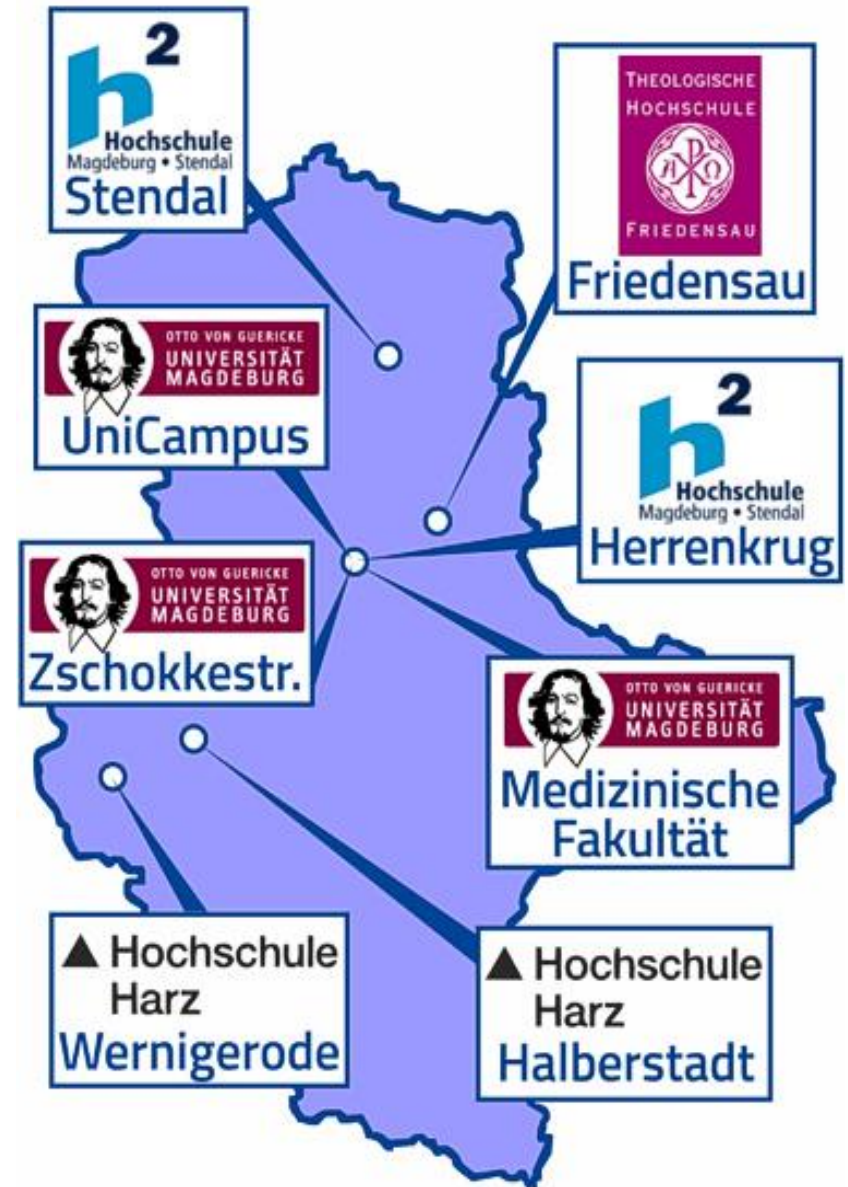

studentenwerk  
magdeburg

Warm welcome to  
„Otto von Guericke  
University Magdeburg“

SOZIAL. KOMPETENT. ENGAGIERT.

studentenwerk  
magdeburg

## Location Magdeburg

- Dormitory 7
- Infopoint Mensa